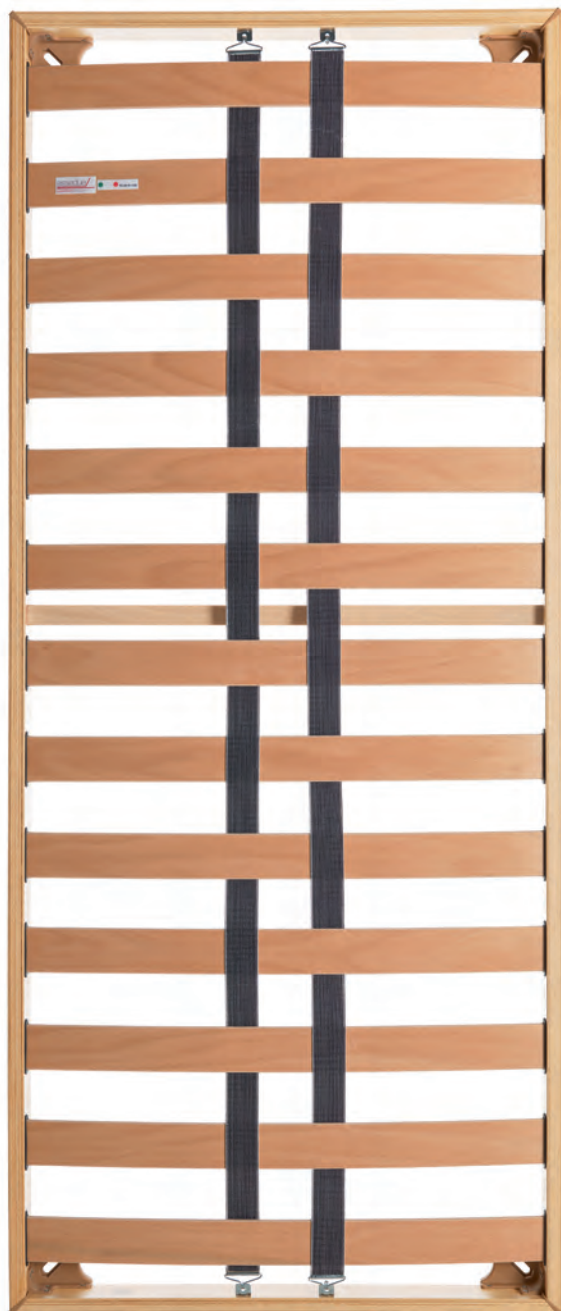

versione

dimensioni

fissa

lunghezza
190/195/200

larghezza
80/85/90/100/120
140/160/165/170/180

fissa
doppia doga

lunghezza
190/195/200

larghezza
80/85/90
140/160/165/170/180

note

- è possibile realizzare telai in diverse finiture oltre al faggio naturale
- è possibile realizzare misure speciali a richiesta
- sono disponibili diverse tipologie di piedi

Le reti singole in larghezza da cm. 100 a 120 sono realizzate con doghe di spessore cm 1,2.

doghe

Le doghe di ampio spessore (cm. 6,8) direttamente inserite nel telaio, tutelano una maggior rigidità. Le giunzioni in nylon, però, evitano la frizione "legno contro legno" e i cigolii che ne potrebbero derivare quando si cambia posizione nel sonno.

caratteristiche tecniche

TELAIO	multistrato di faggio, sez. cm. 7 x 2,5
DOGHE	multistrato di faggio naturale sez. cm. 6,8 x 0,8
RACCORDI	innesti in nylon anti cigolio
PARTE CENTRALE	piano rinforzato con cinghie oppure rinforzata con cursori
ANGOLARI	fibra di vetro con angolo 40° in SEBS